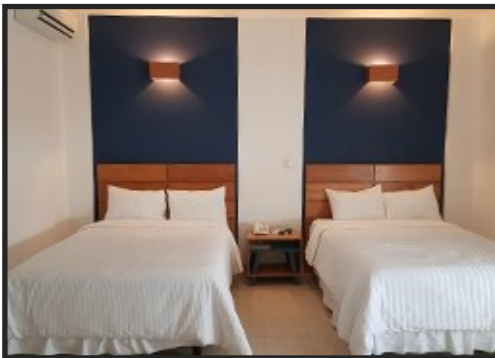

HOSPEDATE EN SALAMANCA

TARIFA
CONVENIO
IMIQ HAB.
DOBLE

\$690.00

costo por persona

extra \$100

TU MEJOR OPCION PARA VIAJES DE NEGOCIO O PLACER

LA TARIFA INCLUYE

- *Habitación doble*
- *Desayuno Continental*
- *Impuestos*
- *Uso de Wi-Fi*
- *Estacionamiento*