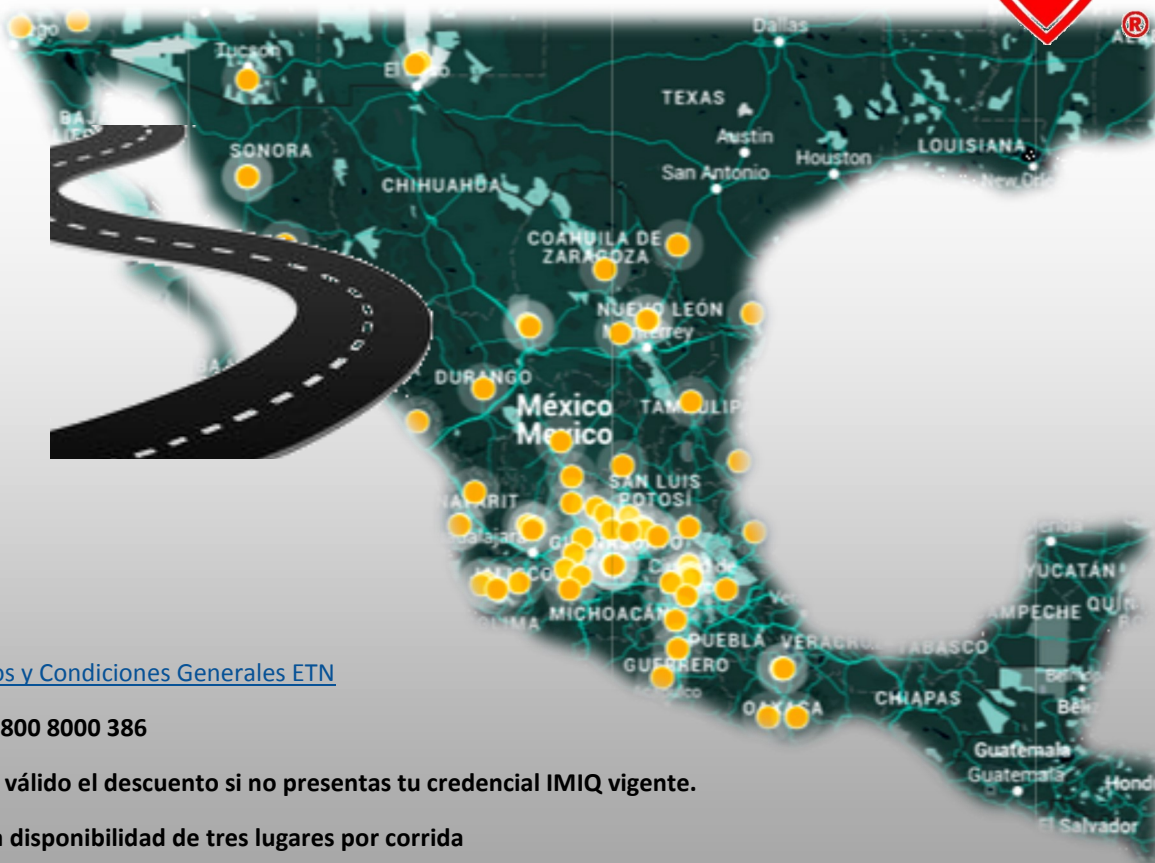

[Términos y Condiciones Generales ETN](#)

Tel - 01 800 8000 386

No será válido el descuento si no presentas tu credencial IMIQ vigente.

Sujeto a disponibilidad de tres lugares por corrida